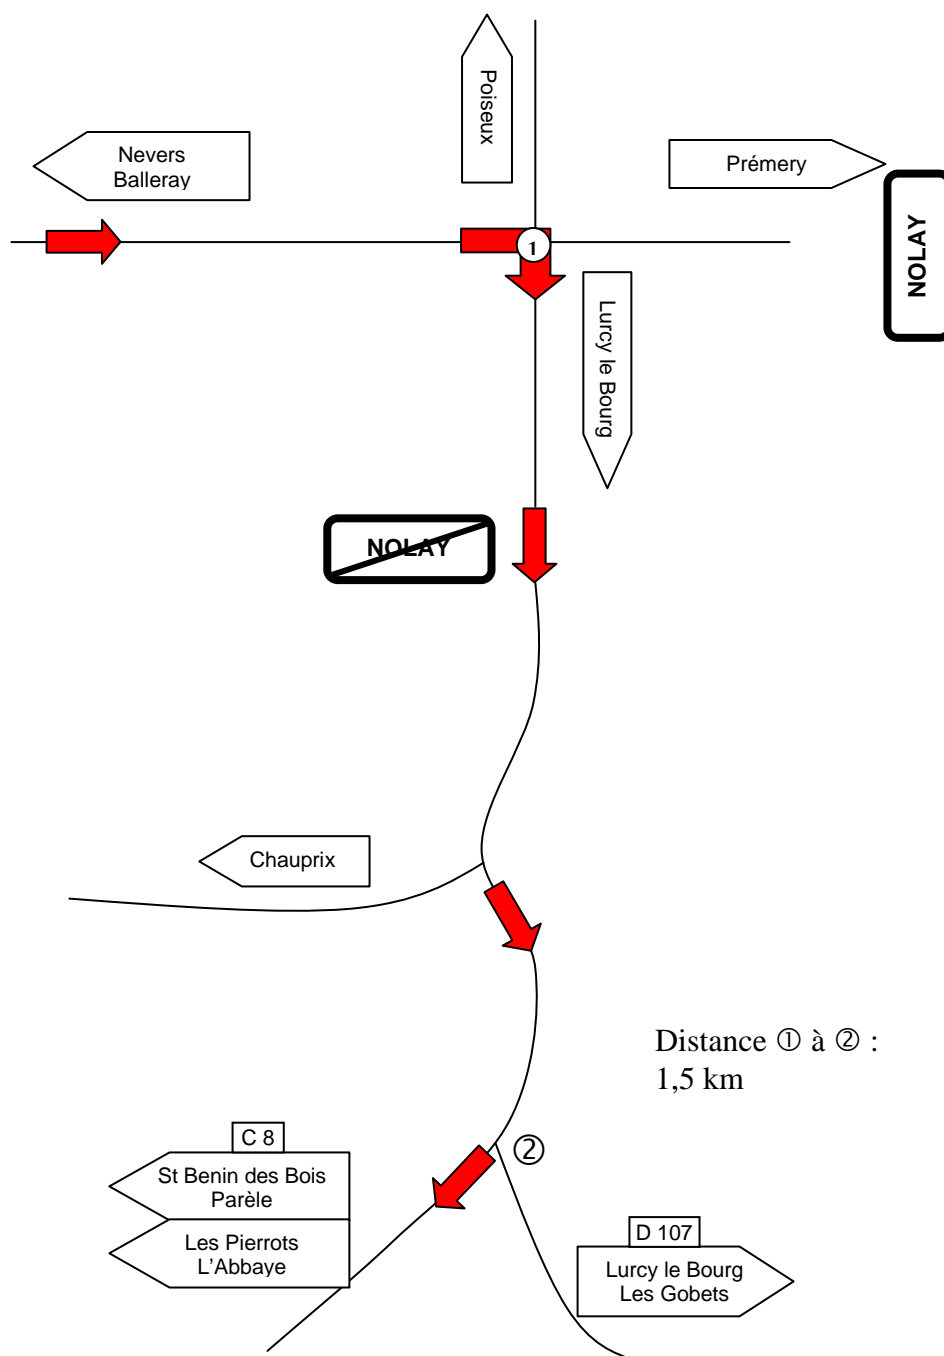

Pour pouvoir venir jusqu'au
gîte rural de « l'Abbaye »
situé sur la commune de Nolay

Sur l'A77 prendre la sortie 34,
et suivre la direction AUXERRE

A environ 3 km prendre à droite et traverser successivement les
directions :

de | St MARTIN D'HEUILLE
| BALLERAY
| NYON

Dans Nyon tournez à gauche et suivre la direction NOLAY.

Depuis le centre de Nolay

(vous êtes situés au carrefour ① qui correspond à la place du village) :

Depuis le ② au gîte il vous reste à parcourir 1,5 km :